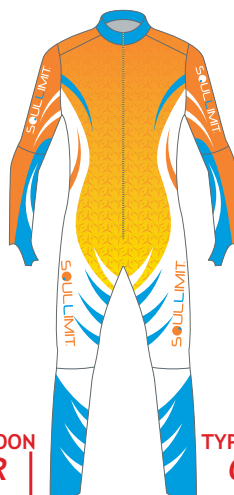

ALPINESKI

SS3 TUTA ALPINO DA GARA ALPINE RACE SUIT

Tuta da gara intera da sci alpino in skitec bielastico con membrana Control+, con zip anteriore ed elastico alto Gel Grip sul fondo della gamba. Capo totalmente personalizzabile, disponibile anche con protezioni.

Alpin ski full racesuit in skitec fabric with Control+ membrane inside, with front zip and Gel Grip elastic tape at the bottom of the leg. This racesuit is completely customizable, available with protections too.