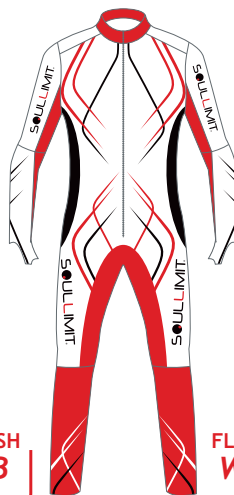

## SS3 TUTA ALPINO DA GARA ALPINE RACE SUIT

Tuta da gara intera da sci alpino in skitec bielastico con membrana Control+, con zip anteriore ed elastico alto Gel Grip sul fondo della gamba. Capo totalmente personalizzabile, disponibile anche con protezioni.

Alpin ski full racesuit in skitec fabric with Control+ membrane inside, with front zip and Gel Grip elastic tape at the bottom of the leg. This racesuit is completely customizable, available with protections too.

TYPHOON  
BR

TYPHOON  
OA

TYPHOON  
BLR

GALAXY  
BGR

GALAXY  
BR

GALAXY  
WR

FLUID  
BRW

FLUID  
WRN

FLUID  
BLRA

FLASH  
AB

FLASH  
WR

FLASH  
BLA

**GLOOM  
W**

**GLOOM  
P**

**GLOOM  
B**

**GRID  
BLN**