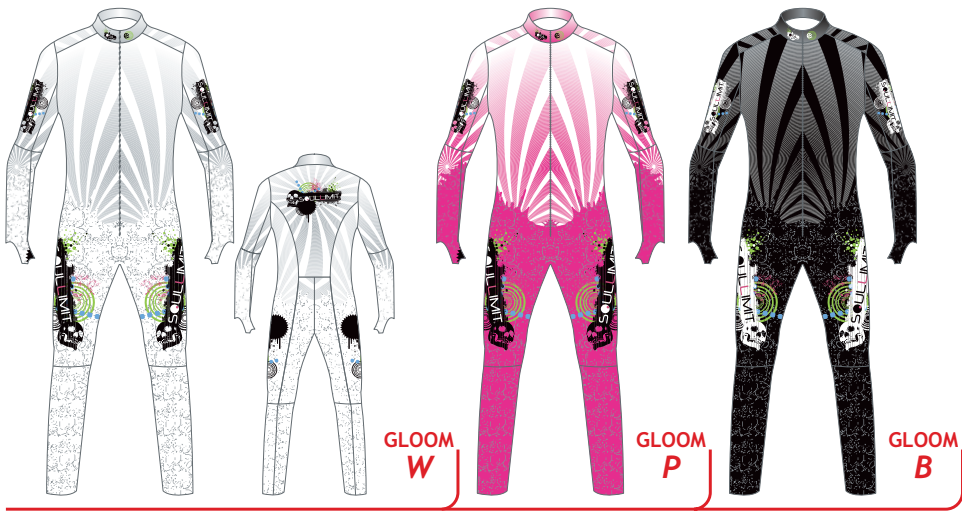

## SS3 TUTA ALPINO DA GARA ALPINE RACE SUIT

Tuta da gara intera da sci alpino in skitec bielastico con membrana Control+, con zip anteriore ed elastico alto Gel Grip sul fondo della gamba. Capo totalmente personalizzabile, disponibile anche con protezioni.

Alpin ski full racesuit in skitec fabric with Control+ membrane inside, with front zip and Gel Grip elastic tape at the bottom of the leg. This racesuit is completely customizable, available with protections too.

FLUID  
BLRA

FLASH  
AB

FLASH  
WR

FLASH  
BLA

**GLOOM  
W**

**GLOOM  
P**

**GLOOM  
B**

**GRID  
BLN**

**GRID  
OB**

**GRID  
BY**

**BLADE  
WO**

**BLADE  
AO**

**BLADE  
BR**

**SKIN  
NBL**

**SKIN  
RB**

**SKIN  
BGN**