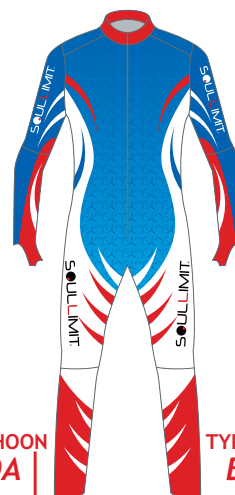

ALPINESKI

SS3 TUTA ALPINO DA GARA ALPINE RACE SUIT

Tuta da gara intera da sci alpino in skitec bielastico con membrana Control+, con zip anteriore ed elastico alto Gel Grip sul fondo della gamba. Capo totalmente personalizzabile, disponibile anche con protezioni.

Alpin ski full racesuit in skitec fabric with Control+ membrane inside, with front zip and Gel Grip elastic tape at the bottom of the leg. This racesuit is completely customizable, available with protections too.