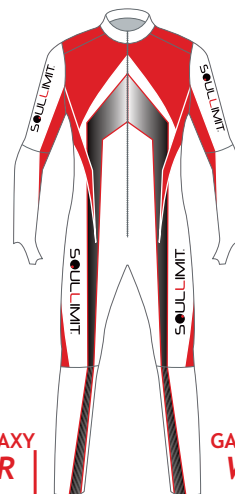

## SS3 TUTA ALPINO DA GARA ALPINE RACE SUIT

Tuta da gara intera da sci alpino in skitec bielastico con membrana Control+, con zip anteriore ed elastico alto Gel Grip sul fondo della gamba. Capo totalmente personalizzabile, disponibile anche con protezioni.

Alpin ski full racesuit in skitec fabric with Control+ membrane inside, with front zip and Gel Grip elastic tape at the bottom of the leg. This racesuit is completely customizable, available with protections too.

TYPHOON  
BR

TYPHOON  
OA

TYPHOON  
BLR

GALAXY  
BGR

GALAXY  
BR

GALAXY  
WR

FLUID  
BRW

FLUID  
WRN

FLUID  
BLRA

FLASH  
AB

FLASH  
WR

FLASH  
BLA

**GLOOM  
W**

**GLOOM  
P**

**GLOOM  
B**

**GRID  
BLN**